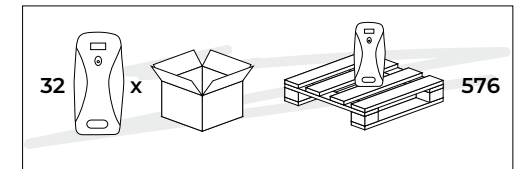

PRECAUCIONES

- Manetener el ambientador Neo Breeze alejado de lugares húmedos.
- No utilizar en espacios en los que se prepare o manipule comida.
- No pulverizar sobre superficies plastificadas, pintadas o barnizadas.
- No dejar nunca las pilas viejas dentro del aparato.
- Si no se utiliza el ambientador durante un largo periodo de tiempo, retirar las pilas y el recambio.
- El ambientador EvenPlus no es un juguete. Mantenerlo alejado del alcance de los niños.
- Utilice siempre pilas alcalinas nuevas y retire las viejas.

AMBIENTADORES POR PALLETS