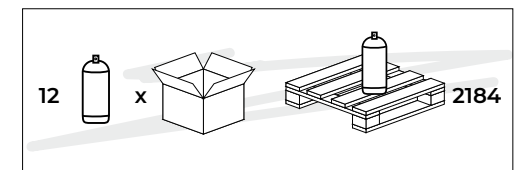

LATAS POR PALLETS