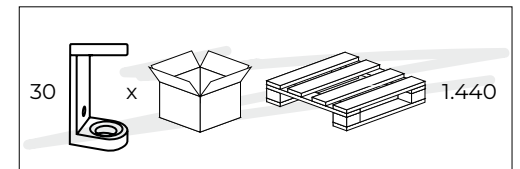

SOPORTE POR PALLETS