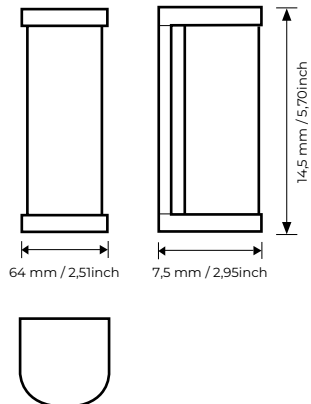

CARACTERÍSTICAS

Se comercializa el producto dos en uno, gel de baño y champú. Sencillo y fácil de regargar y de limpiar (superficies lisas). Tamaño práctico: Modelo apto para colectividades. Fácil instalación, no necesita taladro. Válido para cualquier superficie (mármol, cristal, azulejo, etc.). Equipada con la franja translúcida para garantizar el correcto control de consumo de producto. Reforzada con cierre de seguridad integrado. Provista de válvula anti goteo que evita el malgastar el producto.