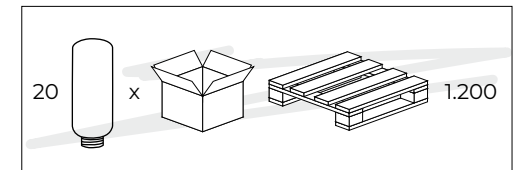

RECAMBIOS DISPONIBLES (300ml)

GEL Y CHAMPÚ (300ml): Textura suave y fresco aroma a manzana verde, para una higiene y limpieza profunda de la piel y el cabello.

GEL HIDROALCOHÓLICO (300ml): Elimina el 99,9% de las bacterias de las manos. Sin necesidad de aclarar con agua, ni secar con toalla o papel. Hidrata y suaviza la piel.

TOILET SEAT CLEANER (300ml): Elimina los gérmenes y la suciedad del asiento del inodoro, actuando como una barrera eficaz contra los agentes patógenos y minimizando el riesgo de infecciones.

BOTELLAS DE JABÓN POR PALLETS