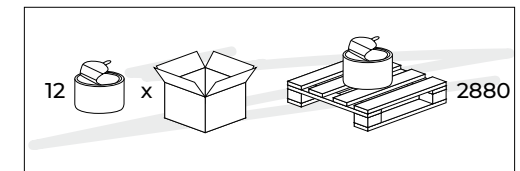

LATAS POR PALLETS