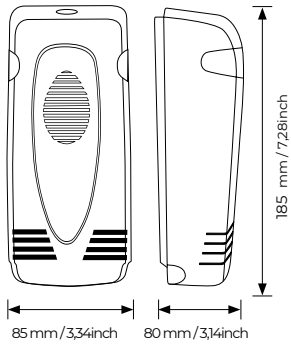

FICHA TÉCNICA

REF. AP02, AP2INOX, AP02B

AMBIENTADOR EVENPLUS CON VENTILADOR

PROANDRE
HYGIENE SOLUTIONS