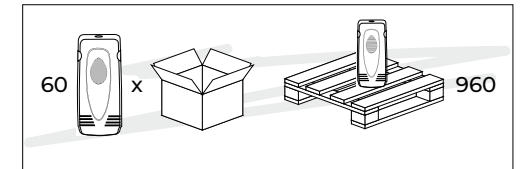

Refill Organic Blocks:

Fresa, Fresh, Gardenia Bouquet, Té Verde, Lavanda Vainilla, Lemon Air, Mandarina, Manzana Canela, Melocotón, Tropical, Bambú, Recién Lavado, Proflor, VÍctus, Citronella.

AMBIENTADORES POR PALLETS