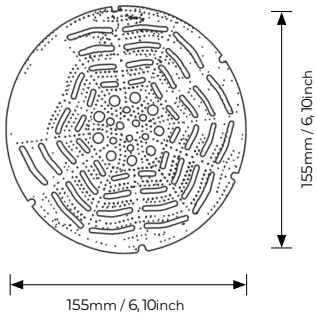

FICHA TÉCNICA

REF. TAMFRE, TAMMND,
TAMPRF, TAMJWA

TAMIZ URINARIO

GENERAL

DURACIÓN: 30 días.

COMPOSICIÓN: Pieza única en material flexible.

MODO ACTUACIÓN: Libera una fragancia al contacto con el agua o la orina.

FUNCIÓN: Filtro urinario. Evita los atascos en las cañerías.

AMBIENTE

RANGO TEMPERATURA: 5 / 40°C.

RANGO HUMEDAD: 20-90%.

TAMIZ URINARIO

MONTAJE: Colocar en el interior de los urinarios.

PESO NETO: 33g.

DIMENSIONES: 155mm diámetro / 6,10inch.