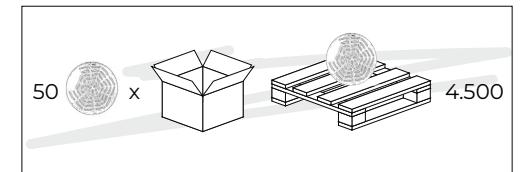

FRAGANCIAS DISPONIBLES

Naranja: Mandarina

Rojo: Frutas de la Pasión

Azul: Proflo

Gris: Recién Lavado

TAMICES POR PALLETS